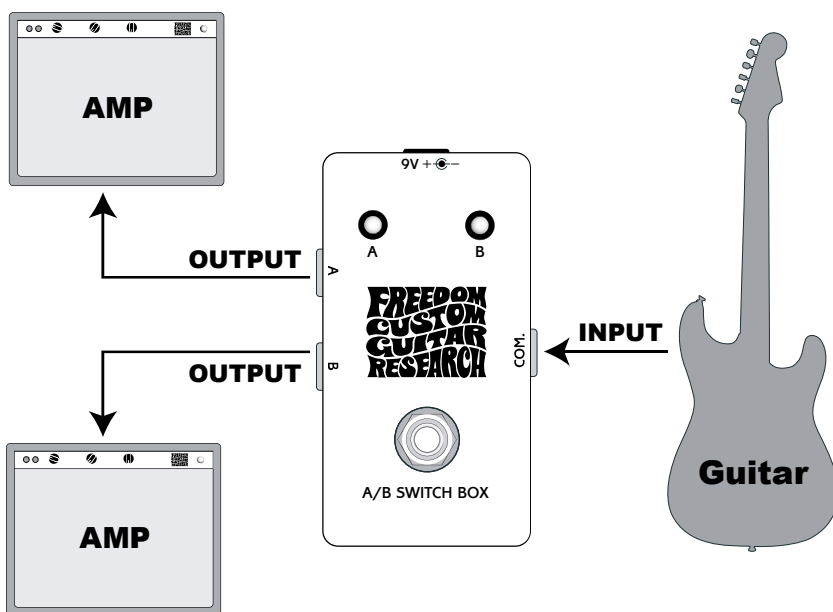

A/B SWITCH BOX

Setting Sample [1 in / 2 out]

※Guitar or BassをAMP2台切り替えて使用

Setting Sample [1 in / 2 out]

※Guitar or BassをAMP2台切り替えて使用