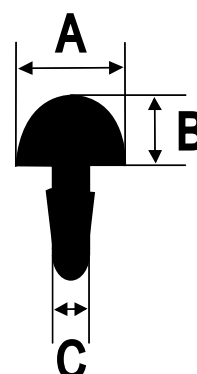

# Original Nickel Silver FRET

## 品番 & 規格一覧表

(ステンレス・ニッケールシルバー共通)

| 品番<br>S/W | 幅<br>(A) | 高<br>(B) | タング幅<br>(C) | 硬度<br>SPEEDY | 硬度<br>WARM |
|-----------|----------|----------|-------------|--------------|------------|
| SP-SF-01  | 2.40mm   | 1.30mm   | 0.60mm      | HV-210       | HV-160     |
| SP-SF-02  | 2.70mm   | 1.00mm   | 0.60mm      | HV-210       | HV-160     |
| SP-SF-03  | 2.80mm   | 1.40mm   | 0.60mm      | HV-210       | HV-160     |
| SP-SF-04  | 2.21mm   | 0.96mm   | 0.52mm      | HV-210       | HV-160     |
| SP-SF-05  | 2.48mm   | 1.39mm   | 0.52mm      | HV-210       | HV-160     |
| SP-SF-06  | 2.69mm   | 0.91mm   | 0.52mm      | HV-210       | HV-160     |
| SP-SF-07  | 2.29mm   | 1.40mm   | 0.52mm      | HV-210       | HV-160     |
| SP-SF-08  | 2.79mm   | 1.40mm   | 0.52mm      | HV-210       | HV-160     |
| SP-SF-09  | 2.69mm   | 1.17mm   | 0.52mm      | HV-210       | HV-160     |

- \* SP-SF-01は国産フレット214Hと類似した形状です。
- \* SP-SF-02は国産フレット213と類似した形状です。
- \* SP-SF-03は国産フレット216と類似した形状です。
- \* SP-SF-04はフェンダー、マーチンの純正製品に類似する形状です。
- \* SP-SF-05は現行ギブソンの純正製品に類似する形状です。
- \* SP-SF-06はジムダンロップ 6130と類似した形状です。
- \* SP-SF-07はジムダンロップ 6105と類似した形状です。
- \* SP-SF-08はジムダンロップ 6100と類似した形状です。
- \* SP-SF-09はジムダンロップ 6150と類似した形状です。