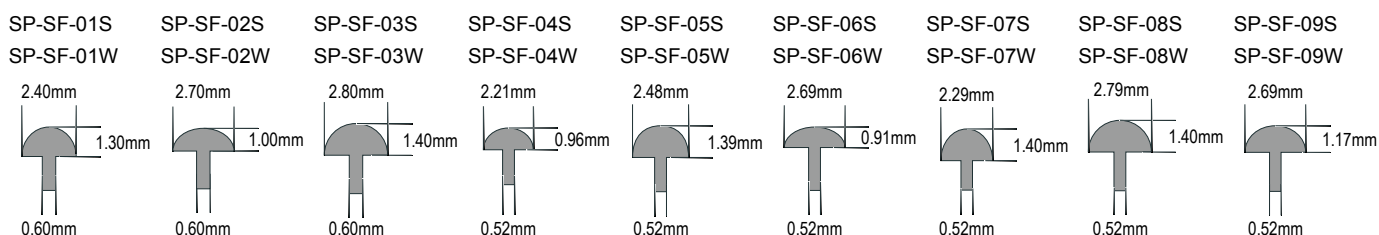

# Original Nickel Silver FRET

## 品番 & 規格一覧表

(ステンレス・ニッケールシルバー共通)

| 品番<br>S/W | 幅<br>(A) | 高<br>(B) | タング幅<br>(C) | 硬度<br>SPEEDY | 硬度<br>WARM |
|-----------|----------|----------|-------------|--------------|------------|
| SP-SF-01  | 2.40mm   | 1.30mm   | 0.60mm      | HV-210       | HV-160     |
| SP-SF-02  | 2.70mm   | 1.00mm   | 0.60mm      | HV-210       | HV-160     |
| SP-SF-03  | 2.80mm   | 1.40mm   | 0.60mm      | HV-210       | HV-160     |
| SP-SF-04  | 2.21mm   | 0.96mm   | 0.52mm      | HV-210       | HV-160     |
| SP-SF-05  | 2.48mm   | 1.39mm   | 0.52mm      | HV-210       | HV-160     |
| SP-SF-06  | 2.69mm   | 0.91mm   | 0.52mm      | HV-210       | HV-160     |
| SP-SF-07  | 2.29mm   | 1.40mm   | 0.52mm      | HV-210       | HV-160     |
| SP-SF-08  | 2.79mm   | 1.40mm   | 0.52mm      | HV-210       | HV-160     |
| SP-SF-09  | 2.69mm   | 1.17mm   | 0.52mm      | HV-210       | HV-160     |

- \* SP-SF-01は国産フレット214Hと類似した形状です。
- \* SP-SF-02は国産フレット213と類似した形状です。
- \* SP-SF-03は国産フレット216と類似した形状です。
- \* SP-SF-04はフェンダー、マーチンの純正製品に類似する形状です。
- \* SP-SF-05は現行ギブソンの純正製品に類似する形状です。
- \* SP-SF-06はジムダンロップ 6130と類似した形状です。
- \* SP-SF-07はジムダンロップ 6105と類似した形状です。
- \* SP-SF-08はジムダンロップ 6100と類似した形状です。
- \* SP-SF-09はジムダンロップ 6150と類似した形状です。