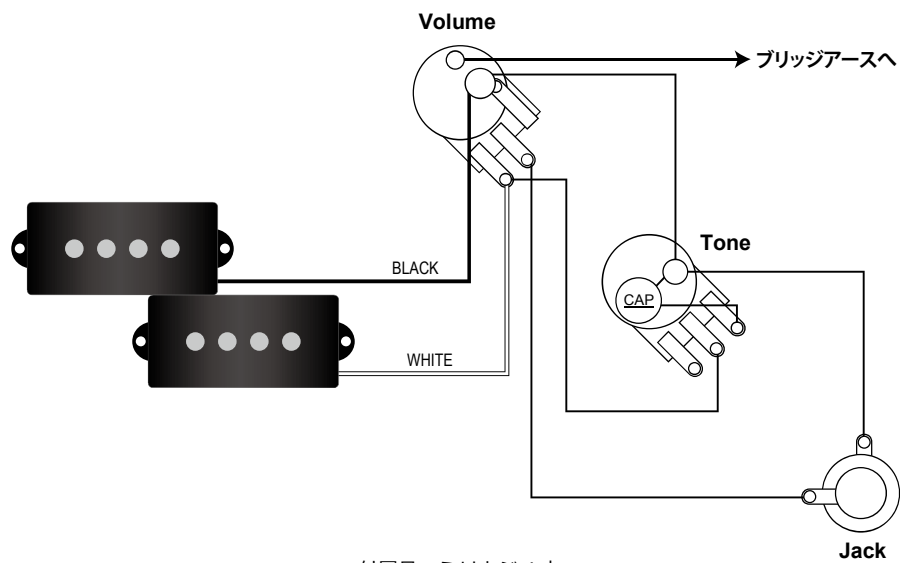

## 配線図 [PB Vintage & PB Modern]

付属品：ミリネジ 4 本