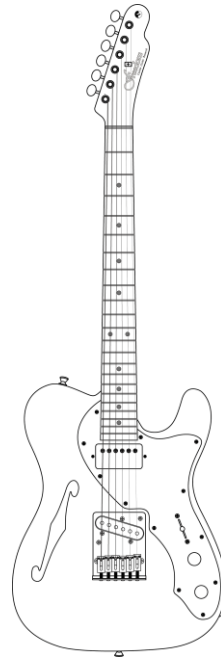

Price	
基本価格(税抜)	¥316,000
チャージアップ 合計(税抜)	_____
合計金額(税抜)	_____
合計金額(税込)	_____

MEMO _____

▶ Custom Style

スタンダードスタイル選択肢外の仕様です。
ご希望の方はチェックを入れて、別途「カスタムスタイル」シートをご記入ください。

受付日	_____
受付店舗	_____
ご担当	_____
発注No.	_____
お客様 氏名	_____
ご住所	_____
電話番号	_____
メールアドレス	_____
最終確認サイン	_____
納期	_____
F.C.G.R. 担当	_____

Red Pepper / Standard Style Basic Spec.

Body Wood (Top & Back)	Mahogany 2pc
Neck / Shape	Mahogany / Pepper U-Shape
Scale	25.5inc.
Joint	Bolt on 4-Point Joint / Plate
Nut / Nut Width	Silicone Oiled Bone / 42mm
Fingerboard	Rosewood
Fret	F.C.G.R. SP-SF-06 WARM / 22F
Fingerboard Radius	280
Machinehead	GOTOH SD91-P5W (パール) -HAP-L

Top Position Mark	White Mother Of Pearl Dot (白蝶貝)
Side Position Mark	Luminlay 3mm・Green
Pickguard	Mint Pearloid 4p
Pickups (F.C.G.R. Original)	Hybrid HB Type 1 & Pepper SPTE
Control	1Vol. / 1Tone & Tap Ctr. / 5way Switch
Bridge	GOTOH GTC-201
Neck & Body Finish	Poly・Gloss