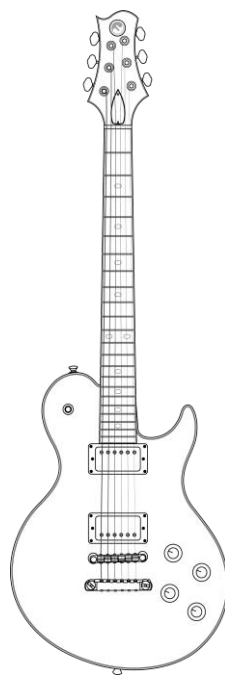

① Body Color	
for Maple Top 晩秋 (BAS) ☐	Vintage Yellow Natural (VYN) ☐
for Maple Top 瑠璃 (RRI) ☐	2-Tone Sunburst (2TSB) ☐
for Maple Top 鴉 (KRS) ☐	3-Tone Sunburst (3TSB) ☐
for Maple Top あずき (AZK) ☐	3-Tone Sunburst Fade (3TSBF) ☐
*The Hours ☐	【 _____ 】 ☐
*響 -Hibiki- ☐	【 _____ 】 ☐
*Freedom Drops ☐	【 _____ 】 ☐
*弊社カラーチャートの各シリーズから選択の上、カラー名を記入してください	
② Pickguard (Ivory 1p)	
取り付け有 ☐	取り付け無 (付属) ☐
③ Plastic Parts (PU Ring & SW Knob)	
Ivory ☐	Black ☐
④ Humbucker / Bobbin Color	
Covered ☐	Zebra ☐
Ivory ☐	Black ☐
⑤ Hardware Price	
Silver ☐	¥0
Gold ☐	¥10,000
⑥ Control Knobs Price	
ハタノブ・RR Silver ☐	¥0
ハタノブ・RR Gold ☐	¥1,000
ハタノブ・RR Black ☐	¥1,000
⑦ Strings Price	
D'Addario 10-46 ☐	D'Addario 09-46 ☐
D'Addario 09-42 ☐	D'Addario 11-49 ☐
⑧ Tuning	
レギュラー (EADGBE) ☐	半音下げ (D#G#C#F#A#D#) ☐
ドロップD (DADGBE) ☐	ドロップC# (C#G#C#F#A#D#) ☐
⑨ Setting	
弦高 普通 ☐	弦高 高め ☐
弦高 低め ☐	

Standard Style

Price	
基本価格(税抜)	¥709,000
チャージアップ	
合計(税抜)	
合計金額(税抜)	
合計金額(税込)	
MEMO	

▶ Custom Style

スタンダードスタイル選択肢外の仕様です。
ご希望の方はチェックを入れて、別途「カスタムスタイル」シートをご記入ください。

受付日 _____

受付店舗 _____

ご担当 _____

発注No. _____

お客様 氏名 _____

ご住所 _____

電話番号 _____

メールアドレス _____

最終確認サイン _____

納期 _____

F.C.G.R. 担当 _____

RRC-12 / Standard Style Basic Spec.

Stainless FRET
SPEEDY & WARM

Body Wood (Top)	Standard Grade Figured Maple 2pc	Top Position Mark	White Mother Of Pearl Oval (白蝶貝)
Body Wood (Back)	Premium Grade Mahogany 1pc	Side Position Mark	Luminlay 3mm・Green w/Black Pipe
Neck / Shape	Premium Grade Mahogany / 60's U-Shape	Machinehead	GOTOH SGV510 & 510Z x 2-L5-C-HAP
Scale	25inc.	Pickups (F.C.G.R. Original)	(2) Hybrid HB Type 1 / Covered
Joint	Set Neck	Control	1Vol. / 1Tone / 2Tap Ctr. / 3way Switch
Nut / Nut Width	Delrin / 42mm	Bridge	F.C.G.R. Lockable Bridge
Fingerboard	Premium Grade Rosewood	Neck & Body Finish	N.C. Lacquer・Gloss
Fret	F.C.G.R. SP-SF-09 WARM / 22F	Case	F.C.G.R. Original Hard Case
Fingerboard Radius	305