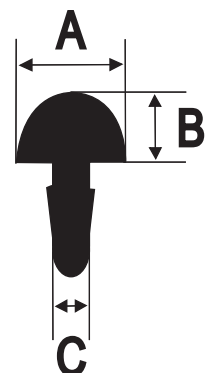

Original FRET

品番 & 規格一覧表

(ステンレス・ニッケールシルバー共通)

品番	幅 (A)	高 (B)	タング幅 (C)	硬度 SPEEDY	硬度 WARM	硬度 N. SILVER
01	2.40mm	1.30mm	0.60mm	HV-210	HV-160	HV-200
02	2.70mm	1.00mm	0.60mm	HV-210	HV-160	HV-200
03	2.80mm	1.40mm	0.60mm	HV-210	HV-160	HV-200
04	2.21mm	0.96mm	0.52mm	HV-210	HV-160	HV-200
05	2.48mm	1.39mm	0.52mm	HV-210	HV-160	HV-200
06	2.69mm	0.91mm	0.52mm	HV-210	HV-160	HV-200
07	2.29mm	1.40mm	0.52mm	HV-210	HV-160	HV-200
08	2.79mm	1.40mm	0.52mm	HV-210	HV-160	HV-200
09	2.69mm	1.17mm	0.52mm	HV-210	HV-160	HV-200

※ 品番について

SPEEDY : SP-SF-01~09S

WARM : SP-SF-01~09W

Nickel Silver : SP-NS-01~09

- *SP-SF-01は国産フレット214Hと類似した形状です。
- *SP-SF-02は国産フレット213と類似した形状です。
- *SP-SF-03は国産フレット216と類似した形状です。
- *SP-SF-04はフェンダー、マーチンの純正製品に類似する形状です。
- *SP-SF-05は現行ギブソンの純正製品に類似する形状です。
- *SP-SF-06はジムダンロップ 6130と類似した形状です。
- *SP-SF-07はジムダンロップ 6105と類似した形状です。
- *SP-SF-08はジムダンロップ 6100と類似した形状です。
- *SP-SF-09はジムダンロップ 6150と類似した形状です。