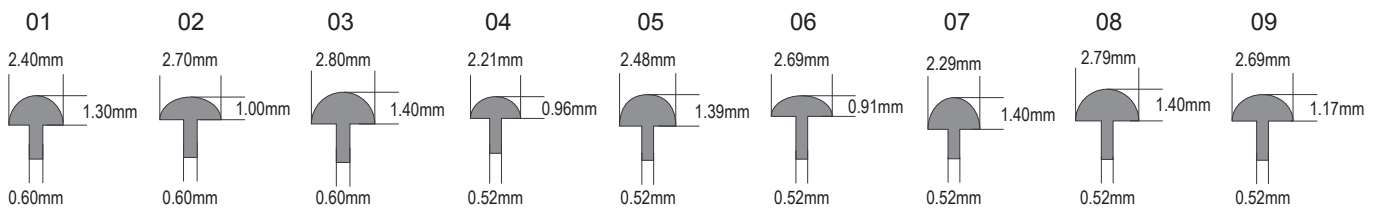

Original FRET

品番 & 規格一覧表

(ステンレス・ニッケールシルバー共通)

品番	幅 (A)	高 (B)	タング幅 (C)	硬度 SPEEDY	硬度 WARM	硬度 N. SILVER
01	2.40mm	1.30mm	0.60mm	HV-210	HV-160	HV-200
02	2.70mm	1.00mm	0.60mm	HV-210	HV-160	HV-200
03	2.80mm	1.40mm	0.60mm	HV-210	HV-160	HV-200
04	2.21mm	0.96mm	0.52mm	HV-210	HV-160	HV-200
05	2.48mm	1.39mm	0.52mm	HV-210	HV-160	HV-200
06	2.69mm	0.91mm	0.52mm	HV-210	HV-160	HV-200
07	2.29mm	1.40mm	0.52mm	HV-210	HV-160	HV-200
08	2.79mm	1.40mm	0.52mm	HV-210	HV-160	HV-200
09	2.69mm	1.17mm	0.52mm	HV-210	HV-160	HV-200

※ 品番について

SPEEDY : SP-SF-01~09S

WARM : SP-SF-01~09W

Nickel Silver : SP-NS-01~09

- *SP-SF-01は国産フレット214Hと類似した形状です。
- *SP-SF-02は国産フレット213と類似した形状です。
- *SP-SF-03は国産フレット216と類似した形状です。
- *SP-SF-04はフェンダー、マーチンの純正製品に類似する形状です。
- *SP-SF-05は現行ギブソンの純正製品に類似する形状です。
- *SP-SF-06はジムダンロップ 6130と類似した形状です。
- *SP-SF-07はジムダンロップ 6105と類似した形状です。
- *SP-SF-08はジムダンロップ 6100と類似した形状です。
- *SP-SF-09はジムダンロップ 6150と類似した形状です。