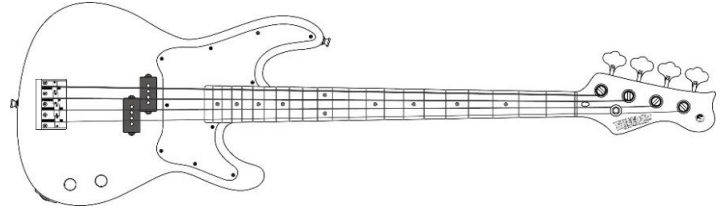

⑧ Tuning

- Regular (EADG)** Half step downtuned (D#G#C#F#)
- Drop D (DADG) Drop - C# (C#G#C#F#)
- 1 step downtuned (DGCF)

⑨ Setting

- Regular action (弦高・普通)** Higher action (弦高・低め)
- Lower action (弦高・低め)

⑩ Case

- Original Gig Case ¥16,000 (税込 ¥17,600)
- 付属なし ¥0 (税込 ¥0)

*ケースに関しましては、いずれか一つまでとさせていただきます

* When ordering a case, please select one or the other (not both)

Base Price:

¥304,000

(税込 ¥334,400)

Date