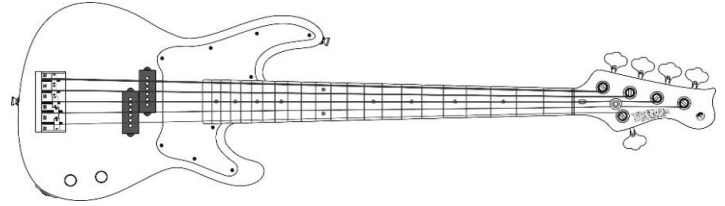

Blowzer-5st.

*表示価格は全て 税抜き価格 / 税込み価格 となります * All listed prices are before tax / tax-included.

① Body Wood

1. ☐ Alder 2pc ¥0 (税込 ¥0)
2. ☐ L.W. Ash 2pc ¥10,000 (税込 ¥11,000)

② Fingerboard

1. ☐ Rosewood (Flat) ☐ Laminated Maple

③ Body Color

☞ Click : ウェブにて各色の詳細がご覧になれます

☞ Click : You can see the details of each color on the website

1. ☐ [☞ The Monsters](#) 【 ☐ 】
2. ☐ [☞ The Blacks](#) 【 ☐ 】
3. ☐ [☞ Traditional / Monotone](#) 【 ☐ 】
4. ☐ [☞ Traditional / Metallic](#) 【 ☐ 】

*弊社カラーチャートの各シリーズから選択の上、カラー名を記入してください

* Please select from each series of our color chart and enter the color name.

④ Pickguard

1. ☐ Black 1Ply - Non-Tapered ☐ White 3Ply - Tapered
2. ☐ Black, matte 1Ply - Non-Tapered ☐ Parchment 3Ply - Tapered
3. ☐ White 1Ply - Non-Tapered ☐ Mint Green 3Ply - Tapered
4. ☐ Aged White 1Ply - Non-Tapered ☐ Black 3Ply - Tapered
5. ☐ F-Tortoiseshell 4Ply - Tapered

⑤ Hardware Color

1. ☐ Silver ¥0 (税込 ¥0)
2. ☐ Gold ¥10,000 (税込 ¥11,000)
3. ☐ Black ¥7,200 (税込 ¥7,920)

⑥ Strings

1. ☐ **D'Addario 45-125T** ☐ D'Addario 45-130T
2. ☐ D'Addario 45-130 ☐ D'Addario 45-135

*High-Cチューニングの際にはお持込となります

* If you want High-C tuning, please bring your own strings.

⑦ Tuning

1. ☐ **Regular (BEADG)** ☐ Half step downtuned (A#D#G#C#F#)
2. ☐ 1 step downtuned (ADGCF) ☐ High C (EADG,Hi-C)

⑧ Setting

1. ☐ **Regular action (弦高・普通)** ☐ Higher action (弦高・低め)
2. ☐ Lower action (弦高・低め)

⑨ Case

1. ☐ Original Gig Case ¥16,000 (税込 ¥17,600)
2. ☐ 付属なし ¥0 (税込 ¥0)

*ケースに関しましては、いずれかお一つまでとさせていただきます

* When ordering a case, please select one or the other (not both)

Base Price:

¥339,000

(税込 ¥372,900)

Date

Name

Address

Tel

E-Mail

Message

* 製品の仕様・選択肢・各種金額に関しましては、予告なく変更となる場合がございます

* Product specifications, options, and prices are subject to change without notice.

Blowzer 5st. / Standard Style Basic Spec.

Neck / Shape	Maple / U-Shape	Top Position Mark (Rosewood)	Pearloid Dot
Scale	34inc.	Top Position Mark (Maple)	Black Dot
Joint	Bolt on 4-Point Joint / Bush / Heelless Cut	Side Position Mark (Rosewood)	Luminlay 3mm ・ Green
Nut / Nut Width	Silicone Oiled Bone / 46mm	Side Position Mark (Maple)	Luminlay 3mm ・ Green w/Black Pipe
Fret	F.C.G.R. SP-SF-06 WARM / 21F	Pickups (F.C.G.R. Original)	5st PB
Fingerboard Radius	305R	Control	1Vol. / 1Tone
Machinehead	GOTOH GB528-4L1R	Bridge	Freedom Original Bass Bridge 5st. (19mm Pitch)
		Neck Finish / Color	Poly ・ Full Flat - Thin Skin Finish / Natural
		Body Finish	Poly ・ Gloss