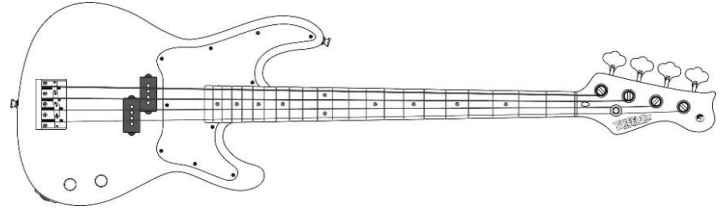

⑧ Tuning

- Regular (EADG)** Half step downtuned (D#G#C#F#)
- Drop D (DADG) Drop - C# (C#G#C#F#)
- 1 step downtuned (DGCF)

⑨ Setting

- Regular action (弦高・普通)** Higher action (弦高・低め)
- Lower action (弦高・低め)

⑩ Case

- Original Gig Case ¥16,000 (税込 ¥17,600)
- 付属なし ¥0 (税込 ¥0)

*ケースに関しましては、いずれか一つまでとさせていただきます

* When ordering a case, please select one or the other (not both)

Base Price:

¥304,000

(税込 ¥334,400)

Date