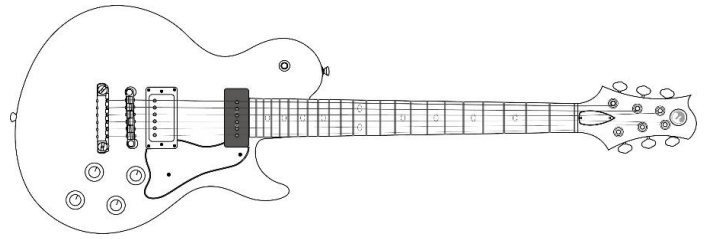

- ☐ [The Monsters](#) 【 ☐ 】
- ☐ [The Blacks](#) 【 ☐ 】
- ☐ [Traditional / Monotone or Metallic](#) 【 ☐ 】

*弊社カラーチャートの各シリーズから選択の上、カラー名を記入してください

* Please select from each series of our color chart and enter the color name.

④ Pickguard

- ☐ Black 1Ply - Non-Tapered ☐ White 3Ply - Tapered
- ☐ Black, matte 1Ply - Non-Tapered ☐ Parchment 3Ply - Tapered
- ☐ White 1Ply - Non-Tapered ☐ Mint Green 3Ply - Tapered
- ☐ Aged White 1Ply - Non-Tapered ☐ Black 3Ply - Tapered
- ☐ F-Tortoiseshell 4Ply - Tapered

- ☐ 取り付け無し (付属) *上記から種類をお選び下さい
  un mounted (ships in the case) *Please choose a type

⑤ Plastic Parts (PU Ring & SW Knob)

- ☐ Black ☐ Ivory

⑥ F-90 Soapbar / PU Cover

- ☐ Black ☐ Ivory

⑦ Humbucker / Bobbin Color

- ☐ Covered ☐ Ivory
- ☐ Black ☐ Zebra

⑧ Hardware

- ☐ Silver ¥0 (税込 ¥0)
- ☐ Gold ¥10,000 (税込 ¥11,000)

⑨ Control Knobs

- ☐ HATA Knob · Top Hat - Silver ¥0 (税込 ¥0)
- ☐ HATA Knob · Top Hat - Gold ¥1,000 (税込 ¥1,100)
- ☐ HATA Knob · Top Hat - Black ¥1,000 (税込 ¥1,100)

⑩ Strings

- ☐ **D'Addario 10-46** ☐ D'Addario 09-46
- ☐ D'Addario 09-42 ☐ D'Addario 11-49

⑪ Tuning

- ☐ **Regular (EADGBE)** ☐ Drop D (DADGBE)
- ☐ Half step down (D#G#C#F#A#D#) ☐ Drop - C# (C#G#C#F#A#D#)
- ☐ One Whole step down (DGCFA#D) ☐ Drop - C (CGCFAD)

⑫ Setting

- ☐ **Regular action (弦高・普通)** ☐ Higher action (弦高・低め)
- ☐ Lower action (弦高・低め)

⑬ Case

- ☐ Original Gig Case ¥15,000 (税込 ¥16,500)
- ☐ Original Hard Case ¥51,000 (税込 ¥56,100)

* ケースに關しましては、いずれかお一つまでとさせていただきます

* When ordering a case, please select one or the other (not both)

Base Price:

¥336,000 (税込 ¥369,600)

Date

Name

Address

Tel

E-Mail

Message

* 製品の仕様・選択肢・各種金額に關しましては、予告なく変更となる場合がございます

* Product specifications, options, and prices are subject to change without notice.

RRS Bravery / Standard Style Basic Spec.

Headstock Shape	RR 3+3	Top Position Mark	Pearloid Oval (楕円)
Machinehead	GOTOH SD510-06M-HAP	Side Position Mark	Luminlay 3mm · Green
Neck / Shape	Maple / U-Shape	Pickups (F.C.G.R. Original)	F-90 & Hybrid HB Type I
Scale	25inc.	Control	2Vol. / 1Tone / 1Tap Ctr. / 3way Switch
Joint	Bolt on 4-Point Joint / Bush	Bridge	F.C.G.R. Lockable Bridge
Nut / Nut Width	Silicone Oiled Bone / 42mm	Neck Finish / Color	Poly · Full Flat - Thin Skin Finish / Natural
Fingerboard	Rosewood	Body Finish	Poly · Gloss
Fret	F.C.G.R. SP-SF-05 WARM / 22F		
Fingerboard Radius	305R