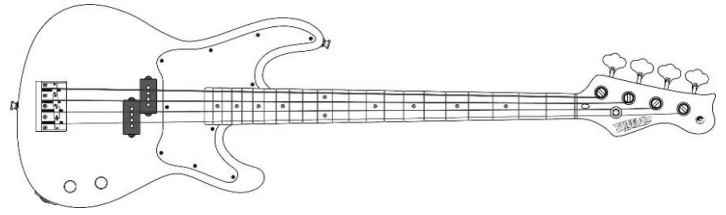

Blowzer-4st.

*表示価格は全て 税抜き価格 / 税込み価格 となります * All listed prices are before tax / tax-included.

① Body Wood

1. ☐ Alder 2pc ¥0 (税込 ¥0)
2. ☐ L.W. Ash 2pc ¥10,000 (税込 ¥11,000)

② Fingerboard

1. ☐ Rosewood (Flat) ☐ Laminated Maple

③ Body Color

☞ Click : ウェブにて各色の詳細がご覧になれます

☞ Click : You can see the details of each color on the website

1. ☐ [☞ The Monsters](#) 【 ☐ 】
2. ☐ [☞ The Blacks](#) 【 ☐ 】
3. ☐ [☞ Traditional / Monotone](#) 【 ☐ 】
4. ☐ [☞ Traditional / Metallic](#) 【 ☐ 】

*弊社カラーチャートの各シリーズから選択の上、カラー名を記入してください

* Please select from each series of our color chart and enter the color name.

④ Pickguard

1. ☐ Black 1Ply - Non-Tapered ☐ White 3Ply - Tapered
2. ☐ Black, matte 1Ply - Non-Tapered ☐ Parchment 3Ply - Tapered
3. ☐ White 1Ply - Non-Tapered ☐ Mint Green 3Ply - Tapered
4. ☐ Aged White 1Ply - Non-Tapered ☐ Black 3Ply - Tapered
5. ☐ F-Tortoiseshell 4Ply - Tapered

⑤ Pickups

1. ☐ F.C.G.R. PB-Vintage ☐ F.C.G.R. PB-Modern

⑥ Hardware Color

1. ☐ Silver ¥0 (税込 ¥0)
2. ☐ Gold ¥10,000 (税込 ¥11,000)
3. ☐ Black ¥7,200 (税込 ¥7,920)

⑦ Strings

1. ☐ **D'Addario 45-105** ☐ D'Addario 45-100
2. ☐ D'Addario 50-105

⑧ Tuning

1. ☐ **Regular (EADG)** ☐ Half step downtuned (D#G#C#F#)
2. ☐ Drop D (DADG) ☐ Drop - C# (C#G#C#F#)
3. ☐ 1 step downtuned (DGCF)

⑨ Setting

1. ☐ **Regular action (弦高・普通)** ☐ Higher action (弦高・低め)
2. ☐ Lower action (弦高・低め)

⑩ Case

1. ☐ Original Gig Case ¥16,000 (税込 ¥17,600)
2. ☐ 付属なし ¥0 (税込 ¥0)

*ケースに関しましては、いずれか一つまでとさせていただきます

* When ordering a case, please select one or the other (not both)

Base Price:

¥304,000

(税込 ¥334,400)

Date

Name

Address

Tel

E-Mail

Message

* 製品の仕様・選択肢・各種金額に関しましては、予告なく変更となる場合がございます

* Product specifications, options, and prices are subject to change without notice.

Blowzer 4st. / Standard Style Basic Spec.

Neck / Shape	Maple / U-Shape	Top Position Mark (Rosewood)	Pearloid Dot
Scale	34inc.	Top Position Mark (Maple)	Black Dot
Joint	Bolt on 4-Point Joint / Bush / Heelless Cut	Side Position Mark (Rosewood)	Luminlay 3mm ・ Green
Nut / Nut Width	Silicone Oiled Bone / 40mm	Side Position Mark (Maple)	Luminlay 3mm ・ Green w/Black Pipe
Fret	F.C.G.R. SP-SF-06 WARM / 21F	Control	1Vol. / 1Tone
Fingerboard Radius	280R	Bridge	F.C.G.R. Brace Tone Bass Bridge 4st.(19mm Pitch)
Machinehead	GOTOH GB9	Neck Finish / Color	Poly ・ Full Flat - Thin Skin Finish / Natural
		Body Finish	Poly ・ Gloss